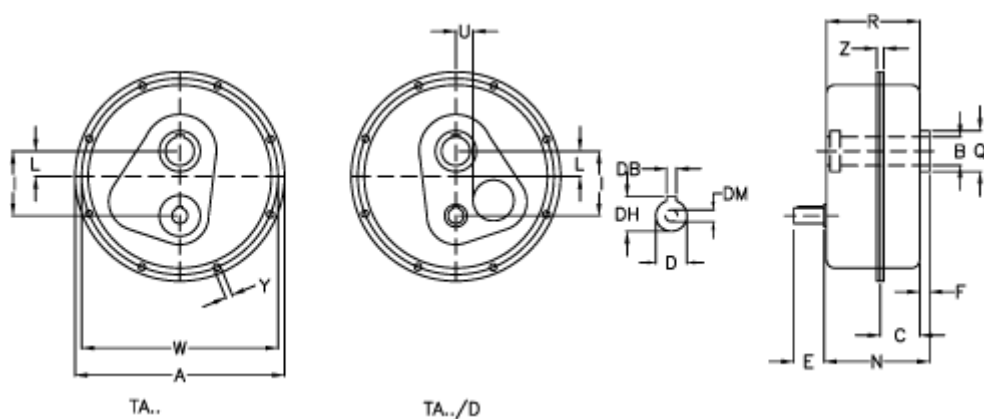

Varenummer: 2948040050045001  
 Beskrivelse: Akselgear TA 40.45 i=5  
 incl. smøremiddel

## Mål

a	= 364	E = 60	Vægt (kg) = 34
Betegnelse	= TA 45.45	F = 15	W = 344
B G7	= 45	I = 120	Y = 9.0
C	= 62	L = 48	Z = 20.5
DB	= 8	N = 164.0	
DH	= 31.0	Q = 75	
D h6	= 28	R = 162.0	
DM	= M10	U = 33	